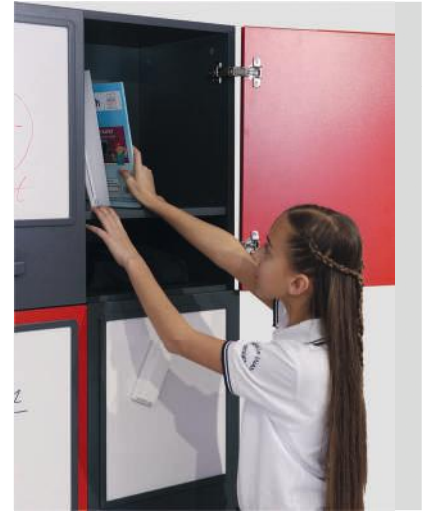

Bireysel yazı alanı ve geniş hacmi ile dolaplar artık daha kullanışlı...

18mm MDF Gövde ve kulp