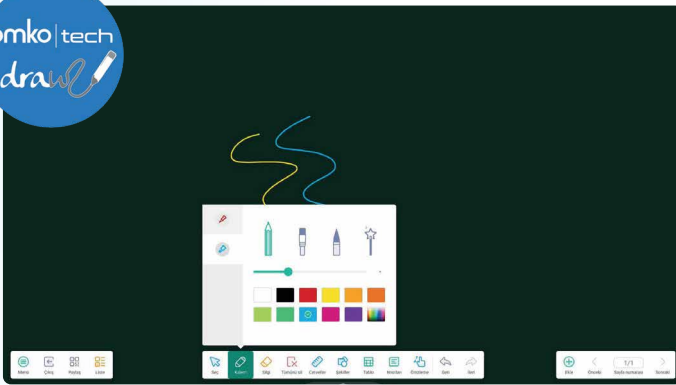

emko|tech

INTERACTIVE SCREENS & INNOVATIVE SOLUTIONS

Magic Pen ile çizimleriniz canlansın

Emkotech Magic Pen* ile akıllı tahtanız büyük bir çizim tabletine dönüşüyor. Windows Ink destekli Magic Pen'in basınca duyarlı kalem ucu sayesinde istediğiniz kalınlıktaki çizgileri gerçek kalem doğallığında elde edebilirsiniz. Magic Pen'in üzerinde bulunan pratik tuşlar ile, silgi, kalem, renk gibi opsiyonlar arasında hızlıca değişim yapabilir, mouse (fare) özelliği ile akıllı tahtanızı uzaktan kontrol edebilirsiniz.

Windows Ink Workspace'i kullanın

Emkotech Magic Pen ile Emkotech akıllı tahtanızda Windows Ink Çalışma Alanını etkinleştirebilirsiniz. Windows Ink Çalışma Alanındaki Emkotech Magic Pen kullanarak fikirlerinizi paylaşın veya ekran görüntüsü alın.

* Emkotech Magic Pen opsiyoneldir. Haricen satılır.

Yazı tahtası uygulamalarımız ile öğrenime ve katılıma teşvik edin

Aktif öğrenme ve işbirliğine odaklı yazılım çözümleri

Hem eğitim alanında hem iş dünyasında, öğrencilerinizin ve çalışanlarınızın iletişim kurma, etkileşim ve işbirliği yapma biçimlerini geliştirmek için çözümler üretiyoruz. Emkotech akıllı tahtalarınızla birlikte gelen yazılım çözümlerimiz, her yönüyle eğitimi, etkileşimi ve işbirliğini desteklemek için tasarlanmıştır.