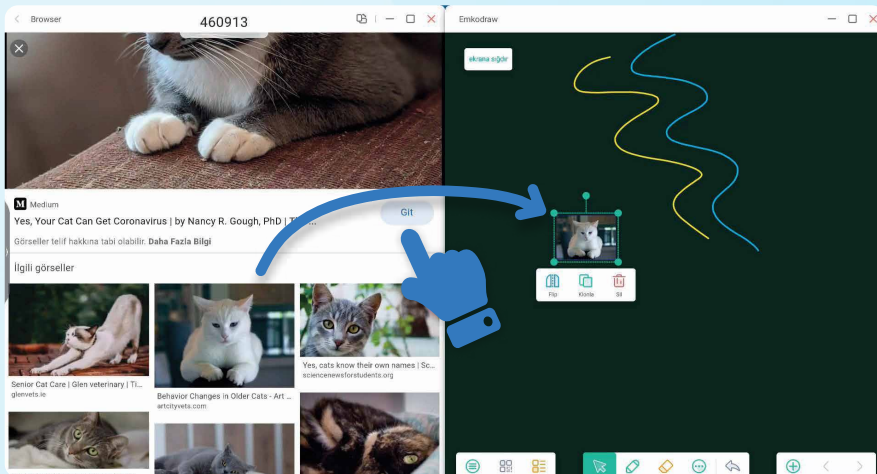

Dersleriniz çok daha zevkli, toplantılarınız çok daha verimli

Ultra hassas yazı deneyimi

Emkotech Nova S akıllı tahtalarında kullanmış olduğumuz **yenilikçi dokunmatik teknoloji**, dokunmatik panel ile ön cam arasında **1mm mesafe** olması, panelin düşük tepkime süresi ve yüksek yenileme hızı sayesinde her zamankinden daha gerçekçi yazma ve dokunma deneyimi sunuyoruz.

İki kat işlemci. İki kat hız.

Yenilenmiş **iki adet hızlı işlemci** ile birlikte gelen entegre android modülünün mükemmel performansını keşfedin. Yeni çoklu-görev özelliğiyle 4 ayrı pencerede 4 ayrı uygulama açabilir, uygulamaların birbirleri arasında iletişimini sağlayabilirsiniz. Android bilgisayara ek olarak opsiyonel **Windows 10** destekli OPS bilgisayar ile Windows ve Android işletim sistemlerini bir ara kullanabilirsiniz.

Heyecan verici özellikler

Akıllı tahtanızla birlikte gelen birbirinden faydalı araçlar işlevselliğinizi arttıracak. Kronometre, spot ışığı, ekran dondurma, QR kod ile ekran kilitleme, ekran kaydetme, ekran paylaşma, ekran üzerine yazma, akıllı tahta otomatik açma kapama ayarı, AirClass oylama sistemi gibi araçlara, ekranınızın herhangi bir yerinden, araç kutusu aracılığıyla tek tıkla ulaşabilirsiniz. Yerleşik mavi ışık filtresi sayesinde göz yorgunluğunu azaltın. İki adet akıllı kalem ile kalemlere farklı renkler tanımlayabilir, aynı anda iki farklı renkte yazı yazabilirsiniz.

Sürükleyip bırakın!

Yeni Android arayüzü ile iki uygulamayı aynı anda, yan yana kullanın. İnternette bulduğunuz resimleri Emkotech çizim uygulamanıza sürükleyip bırakın ve hemen kullanın.

İş dünyası için özel çözümler