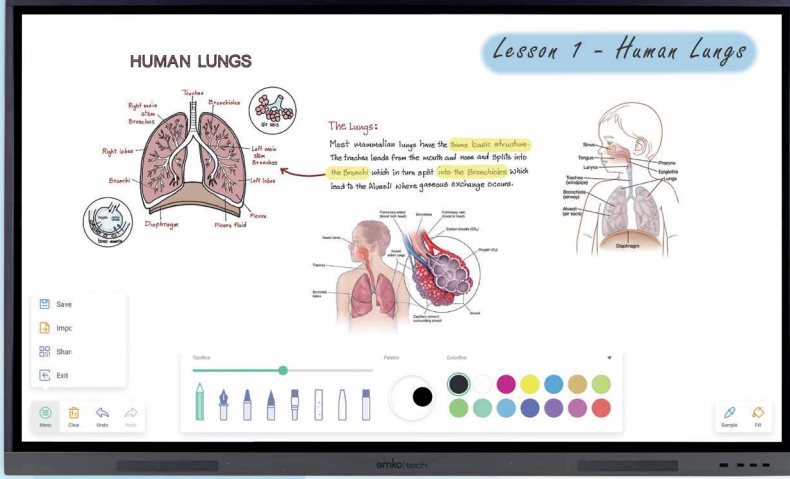

GO+

4K Ultra HD
çözünürlük

20 parmak
dokunuş

65" 75" ve
86" ekran
seçenekleri

Doğal
dokunmatik
deneyimi

Çeşitli
yardımcı
yazılımlar

Emko Draw 5.0
güncel çizim
yazılımı

Avuç içi ile
silme özelliği

EmkoDroid
kullanıcı dostu
Android arayüzü

OTA
(over-the-air)
güncellemeleri

Antiglare
yüzeyle 4mm
temperli
cam

emko | tech

INTERACTIVE SCREENS & INNOVATIVE SOLUTIONS

Kullanıcı dostu akıllı tahta

Emkotech GO⁺ 4K Ultra HD çözünürlüklü ekranı ve çoklu dokunmatığe imkan veren dokunmatik teknolojisiyle hem iş yerleriniz, hem de sınıflarınız için ideal çözümler sunuyor. Yerleşik Android ve opsiyonel Windows OPS bilgisayar (tak-çıkart bilgisayar) desteği ile harici bir bilgisayar gerek duymadan akıllı tahtanızı hemen kullanmaya başlayabilirsiniz.

Başarınız için temel çözümler

Kullanıcı dostu ve etkili

Windows 10 ve Android modülünün kullanımı kolay arayüzü ile Emkotech GO⁺ akıllı tahtayı hiç zorluk çekmeden kullanmaya başlayın*. Emkotech GO⁺ ile sunduğumuz kullanıcı dostu akıllı tahta yazılımları ile verimliliğinizi arttırın. 20 parmak çoklu dokunuş özelliğiyle aynı anda 20 kişi akıllı tahtayı kullanabilir.

*Windows 10 OPS bilgisayar haricen satılır.

Pratik eğitim araçları

Emkotech akıllı tahtalarımız ile birlikte gelen akıllı tahta pratik eğitim araçları ve programlarımız ile eğitimleriniz ve sunularınız daha verimli hale geliyor. Programların sezgisel kullanıcı arayüzü ile hızlıca ve etkili bir şekilde kullanmaya başlayın.