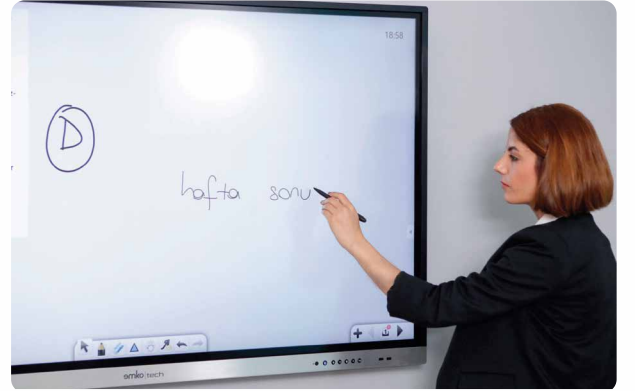

INTERACTIVE SCREENS & INNOVATIVE SOLUTIONS

Yeni jenerasyon akıllı tahta

Derslerinizi anlatmanın ve iş toplantılarınızı verimli hale getirebilmenin birçok farklı, etkili yolunu keşfedin. Emkotech'in en gelişmiş, en yüksek performanslı akıllı tahtası Emkotech Nova S, birçok yeni özellikleri ve araçlarıyla, unutulmaz bir öğretim deneyimi sunuyor. Öğretme ve öğrenmeyi destekleyici yepyeni özelliklerle dolu Emkotech Nova S, eğitimlerinize değer katmak, sınıf içinde ve iş ortamlarında işbirliğini teşvik etmek için size gereken çözümü sunar.

Dersleriniz çok daha zevkli, toplantılarınız çok daha verimli

Ultra hassas yazı deneyimi

Emkotech Nova S akıllı tahtalarında kullanmış olduğumuz **yenilikçi dokunmatik teknoloji**, dokunmatik panel ile ön cam arasında **1mm mesafe** olması, panelin düşük tepkime süresi ve yüksek yenileme hızı sayesinde her zamankinden daha gerçekçi yazma ve dokunma deneyimi sunuyoruz.