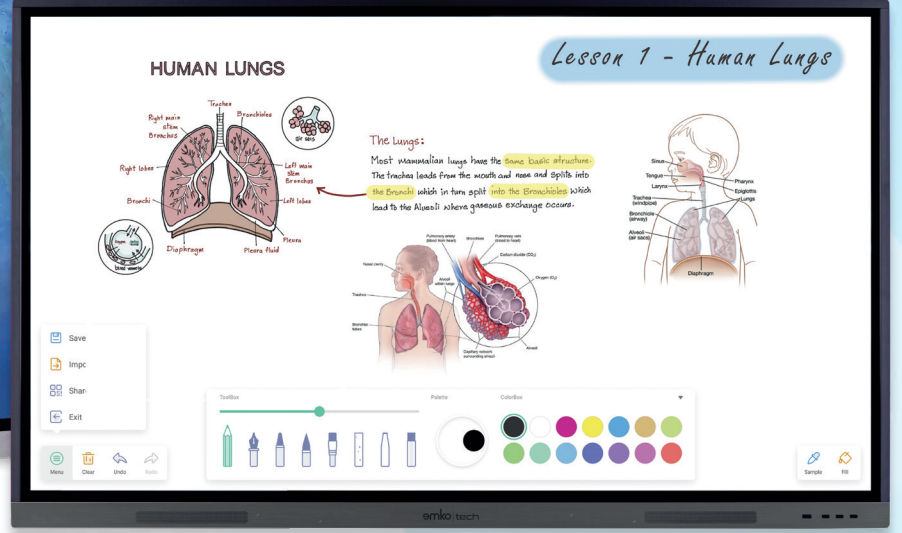

Genel
Cihaz Ayarı

Ses, görüntü, video giriş, Android saat ve tarih gibi genel ayarları uzaktan yapabilirsiniz.

Ekranını paylaşmayan kalmasın!

Screenshare yazılımı sayesinde akıllı tahtanızın ekran paylaşma ve kontrolü özellikleri güçleniyor. **Macbook, Windows, Chromebook, IOS ve Android** cihazlarınızla tam uyumlu olan ekran paylaşma özelliğiyle **4 adete kadar** cihazınızın ekranını aynı anda Emkotech akıllı tahtanız ile paylaşabilirsiniz. Akıllı tahtanızın ekranını istediğiniz cihazlarla eş zamanlı olarak paylaşabilirsiniz. Böylelikle katılımcılar sunumunuzu kendi cihazlarından rahatlıkla takip edebilirler.

Doküman Kamera

Cihazınızın kamerasını bir doküman kamera gibi kullanabilirsiniz. Kameranızla çektiğiniz görüntü, canlı olarak akıllı tahtanızda gözükcektir.

Doküman Paylaşımı

Cihazınızın hafızasında bulunan PDF, Word, Excel, PowerPoint gibi dosyaları akıllı tahtanızla paylaşabilirsiniz.

Uzaktan Kontrol

Akıllı tahtanızı uzaktan kontrol etmek için, mobil cihazınızı bir fare(mouse) gibi kullanabilirsiniz.

Ekran Yansıtma

Akıllı tahtanızın ekranını eş zamanlı olarak bütün katılımcıların cihazlarıyla paylaşabilirsiniz.