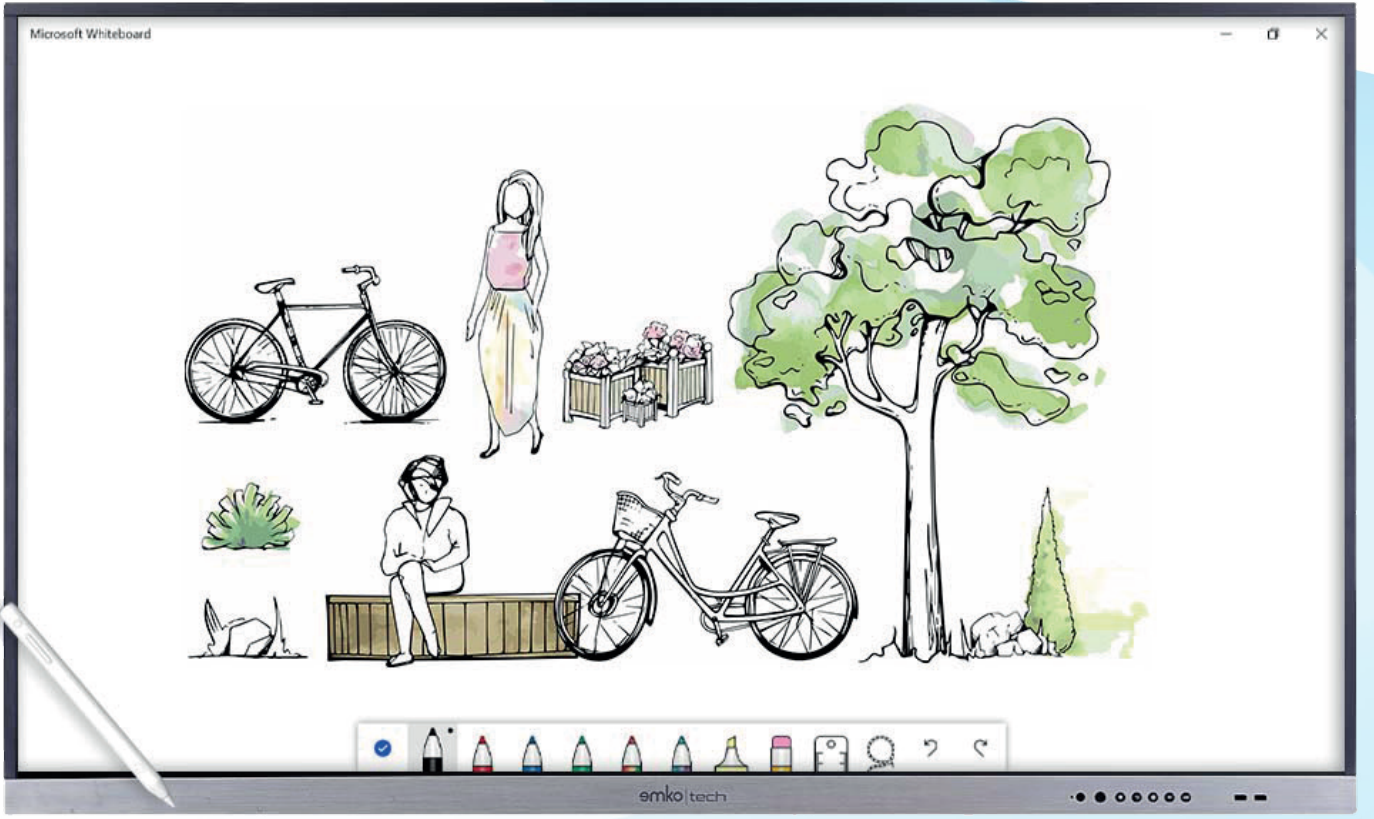

Magic Pen ile çizimleriniz canlansın

Emkotech Magic Pen* ile akıllı tahtanız büyük bir çizim tabletine dönüşüyor. Windows Ink destekli Magic Pen'in basınca duyarlı kalem ucu sayesinde istediğiniz kalınlıktaki çizgileri gerçek kalem doğallığında elde edebilirsiniz. Magic Pen'in üzerinde bulunan pratik tuşlar ile, silgi, kalem, renk gibi opsiyonlar arasında hızlıca değişim yapabilir, mouse (fare) özelliği ile akıllı tahtanızı uzaktan kontrol edebilirsiniz.

Windows Ink Workspace'i kullanın

Emkotech Magic Pen ile Emkotech akıllı tahtanızda Windows Ink Çalışma Alanını etkinleştirebilirsiniz. Windows Ink Çalışma Alanındaki Emkotech Magic Pen kullanarak fikirlerinizi paylaşın veya ekran görüntüsü alın.

* Emkotech Magic Pen opsiyoneldir. Haricen satılır.