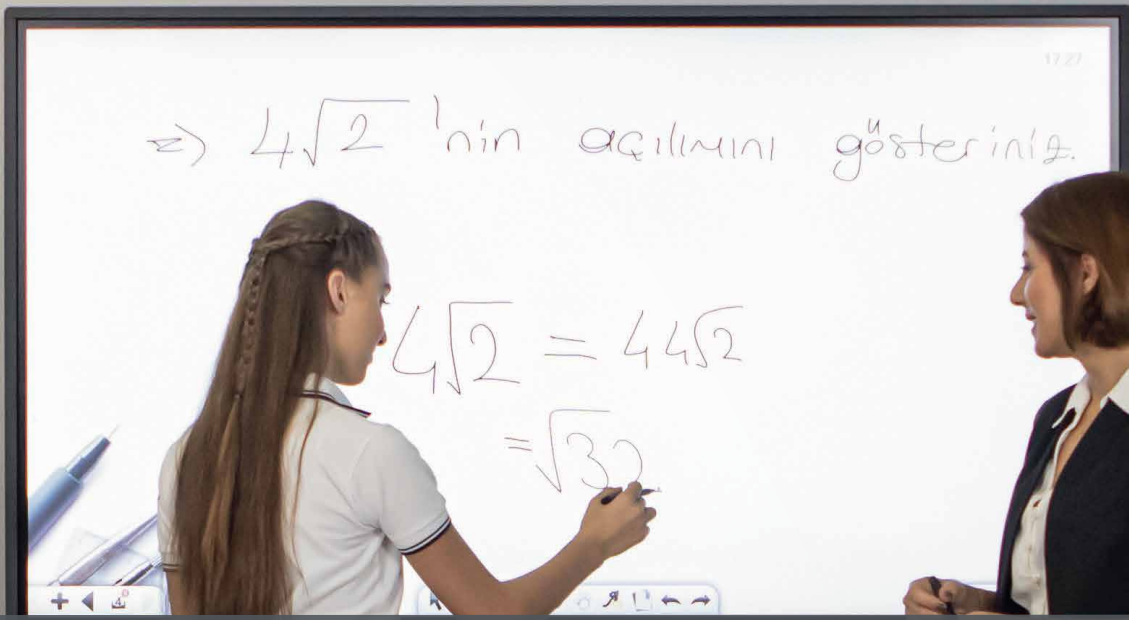

Heyecan verici özellikler