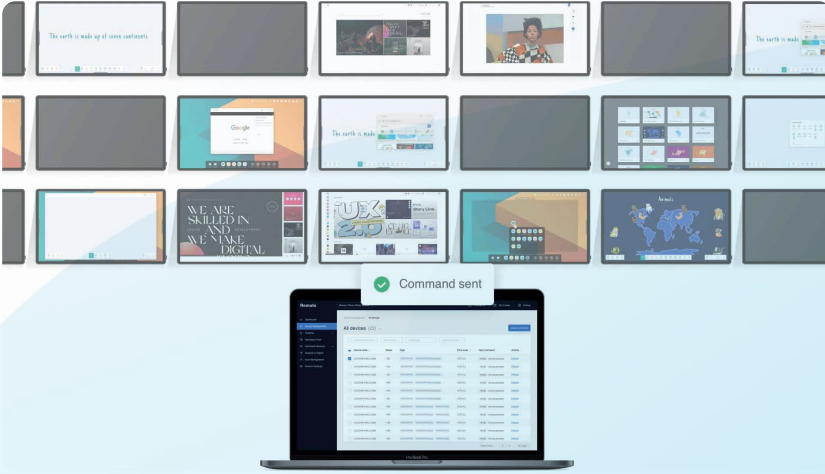

Uzaktan işbirliği araçları

Video konferans programları sayesinde dünyanın her yerinden katılımcılarla verimli toplantılar düzenleyin. Akıllı tahtanızın ekranını tüm katılımcılarla eş zamanlı olarak paylaşın. Yazı tahta özelliğini diğer katılımcılarla paylaşarak ortak çalışma alanı yaratın.

QR kod ile anında paylaşın.

Bulut sunuculara anında yollayın.

E-posta olarak anında gönderin.

Ekran paylaşma uygulamamız ile anında paylaşın.

emko|tech

INTERACTIVE SCREENS & INNOVATIVE SOLUTIONS

Uzaktan ekranınızı yönetin

Remote manage özelliği sayesinde artık bütün akıllı tahtalarınızı aynı anda, bilgisayarınızı kullanarak uzaktan kontrol edebilir ve yönetebilirsiniz. Uzaktan uygulama yükleme, güncelleme, kapama ve açma, anons özelliği, ekran kilitleme ve birçok farklı özelliklerle bir tıkla okulunuzdaki ekranları kontrol edin.