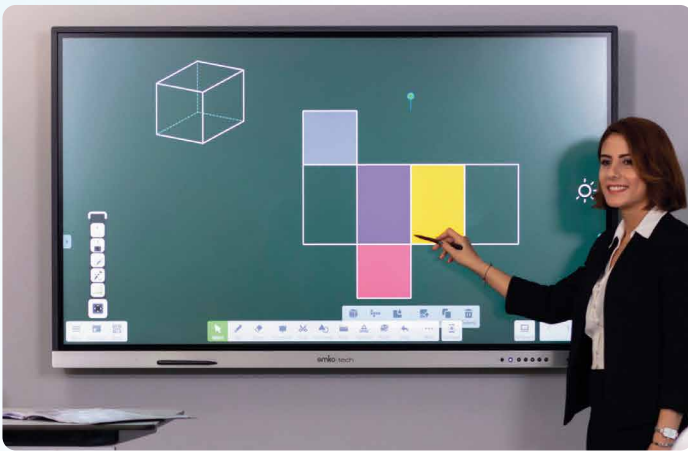

INTERACTIVE SCREENS & INNOVATIVE SOLUTIONS

Yeni jenerasyon akıllı tahta

Derslerinizi anlatmanın ve iş toplantılarınızı verimli hale getirebilmenin birçok farklı, etkili yolunu keşfedin. Emkotech'in en gelişmiş, en yüksek performanslı akıllı tahtası Emkotech Nova S, birçok yeni özellikleri ve araçlarıyla, unutulmaz bir öğretim deneyimi sunuyor. Öğretme ve öğrenmeyi destekleyici yepyeni özelliklerle dolu Emkotech Nova S, eğitimlerinize değer katmak, sınıf içinde ve iş ortamlarında işbirliğini teşvik etmek için size gereken çözümü sunar.

Dersleriniz çok daha zevkli, toplantılarınız çok daha verimli

Ultra hassas yazı deneyimi

Emkotech Nova S akıllı tahtalarında kullanmış olduğumuz **yenilikçi dokunmatik teknoloji**, dokunmatik panel ile ön cam arasında **1mm mesafe** olması, panelin düşük tepkime süresi ve yüksek yenileme hızı sayesinde her zamankinden daha gerçekçi yazma ve dokunma deneyimi sunuyoruz.

Heyecan verici özellikler

Akıllı tahtanızla birlikte gelen birbirinden faydalı araçlar işlevselliğinizi arttıracak. Kronometre, spot ışığı, ekran dondurma, QR kod ile ekran kilitleme, ekran kaydetme, ekran paylaşma, ekran üzerine yazma, akıllı tahta otomatik açma kapama ayarı, AirClass oylama sistemi gibi araçlara, ekranınızın herhangi bir yerinden, araç kutusu aracılığıyla tek tıkla ulaşabilirsiniz. Yerleşik mavi ışık filtresi sayesinde göz yorgunluğunu azaltın. İki adet akıllı kalem ile kalemlere farklı renkler tanımlayabilir, aynı anda iki farklı renkte yazı yazabilirsiniz.